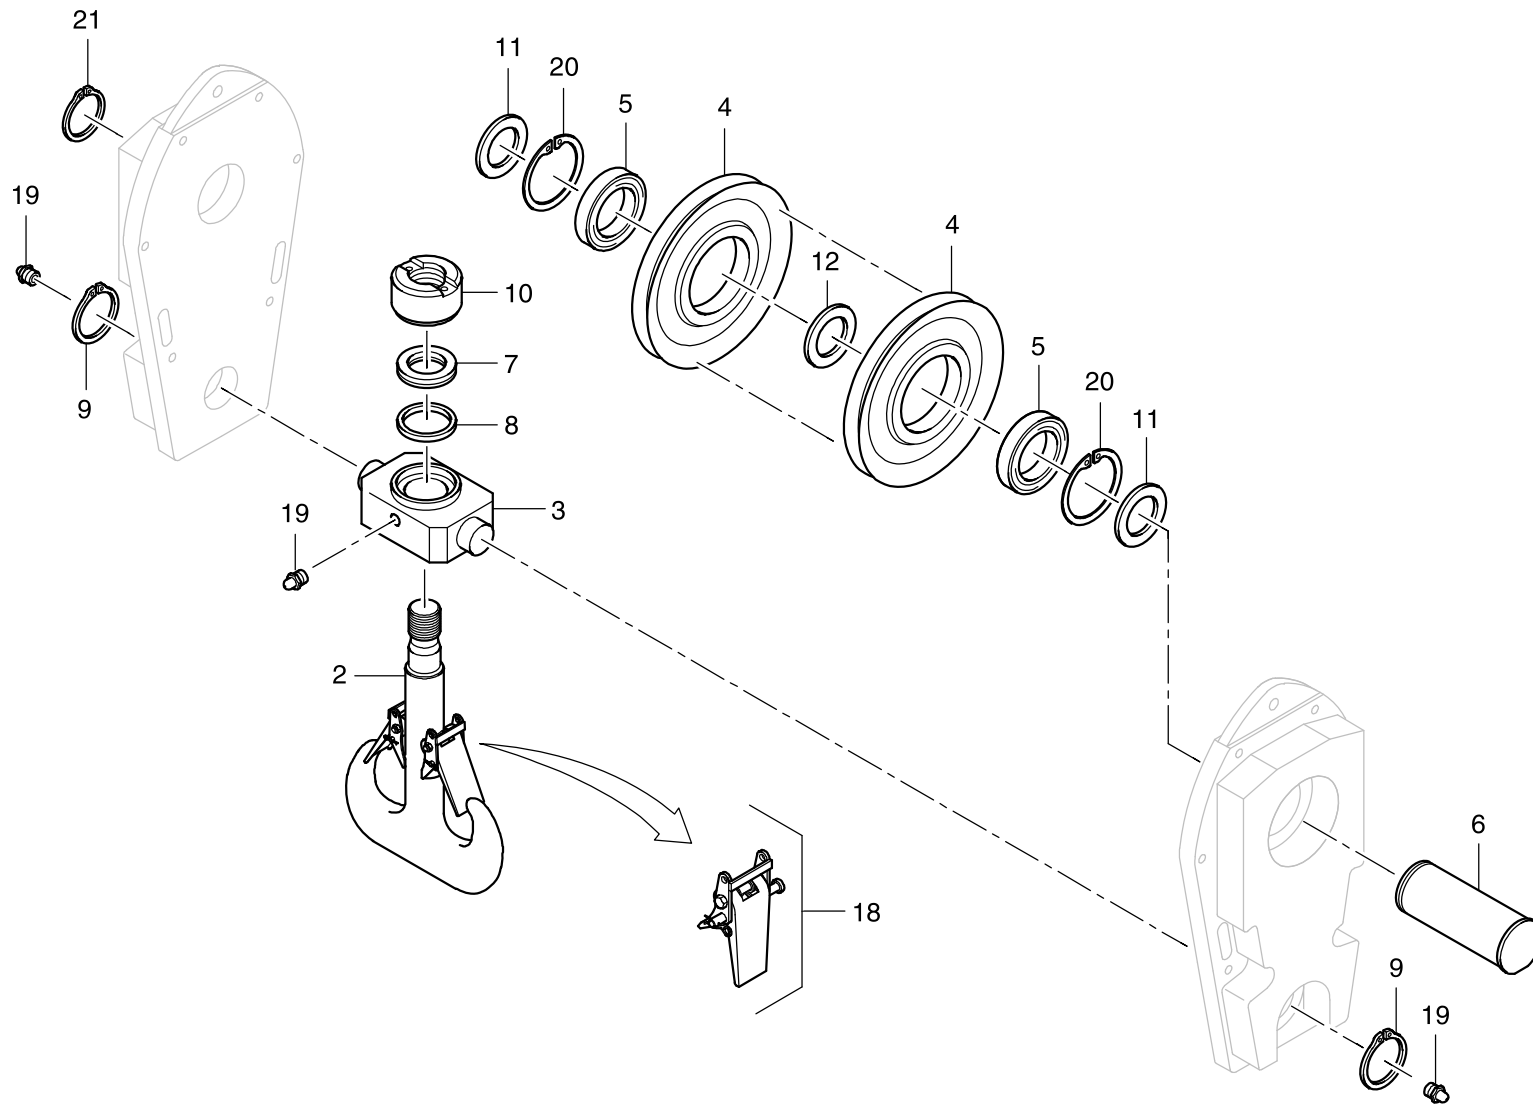

GROVE

UNTERFLASCHE
BOTTOM HOOK BLOCK

BILDTAFEL
PICTORIAL DISPLAY

05.13

3215990-ETL B

1/2

GMK 5250
BE 705
G 525

3215990-B-BL01-0513-0000

GROVEUNTERFLASCHE
BOTTOM HOOK BLOCKBILDTADEL
PICTORIAL DISPLAY

05.13

3215990-ETL B

2/2

GMK 5250
BE 705
G 525